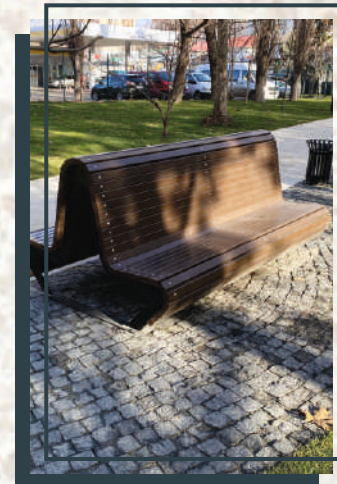

скамья «Эспуна»

Высота: 930мм
Ширина: 720мм
Длина: 1800мм

112 775р

скамья «Дабл»

Высота: 1100мм
Ширина: 1600мм
Длина: 2500мм

147 875р

скамья «Ларго»

Высота: 700мм
Ширина: 1800мм
Длина: 600мм

114 075р

скамья «Звезда»

Высота: 420мм
Ширина: 2000мм
Длина: 2300мм

154 375р

скамья «Парковая»

Высота: 760мм
Ширина: 700мм
Длина: 2000мм

81 300р

Радиальная скамья «Ронда»

Диаметр наружный: 1300 мм
Диаметр внутренний: 750 мм

468 750р