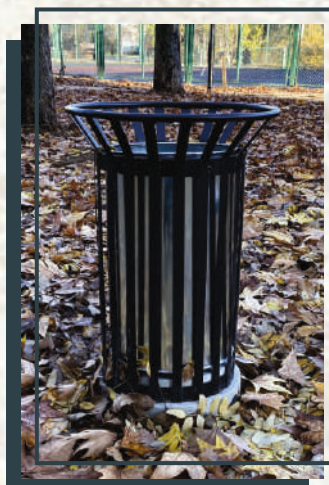

урна «Верти» на бетонном основании

Высота: 700мм
Ширина: 510мм
Длина: 510мм

22 750р

урна «Клён»

Высота: 600мм
Ширина: 350мм
Длина: 350мм

24 050р