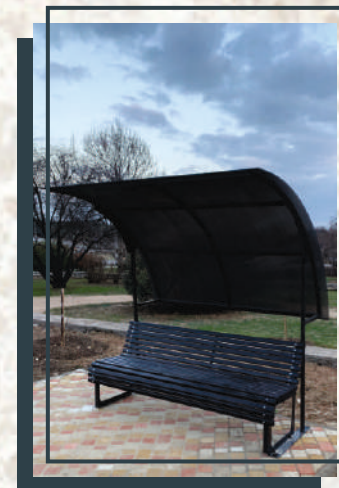

Высота: 2600мм
Ширина: 2200мм
Длина: 2000мм

137 475р

пергола «Аспе»

Высота: 2100мм
Ширина: 1800мм
Длина: 1500мм

60 450р

Опора освещения «Тюльпан»

Высота: 4000мм

145 800р