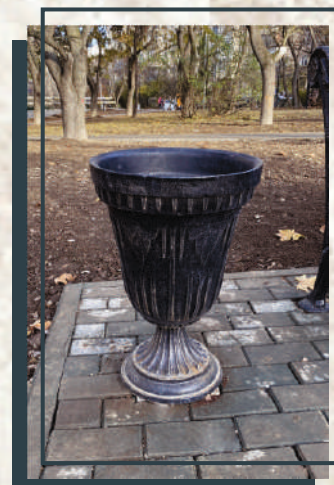

урна «Верти»

Высота: 650мм
Ширина: 510мм
Длина: 510мм

21 450р

урна «Ането»

Высота: 750мм
Ширина: 380мм
Длина: 520мм

21 775р

урна «Турбон»

Высота: 1000мм
Ширина: 500мм
Длина: 650мм

19 825р

урна «Винмаль»

Высота: 900мм
Ширина: 600мм
Длина: 600мм

21 125р

урна «Верти» на бетонном основании

Высота: 700мм
Ширина: 510мм
Длина: 510мм

22 750р

урна «Клён»

Высота: 600мм
Ширина: 350мм
Длина: 350мм

24 050р