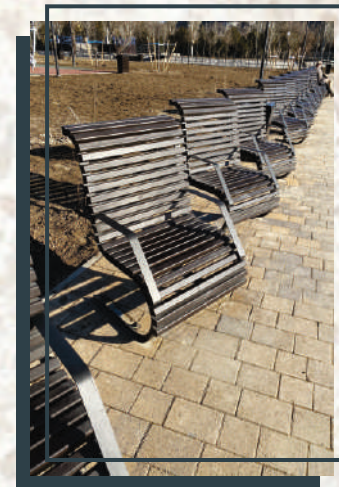

скамья «Евро»

Высота: 450мм
Ширина: 450мм
Длина: 1800мм

24 930р

кресло «Инк»

Высота: 1050мм
Ширина: 800мм
Длина: 700мм

28 275р

скамья «Аспе»

Высота: 800мм
Ширина: 1800мм
Длина: 620мм

30 550р

скамья «Севилья»

Высота: 760мм
Ширина: 570мм
Длина: 2000мм

35 035р

скамья «Радийм»

Высота: 500мм
Ширина: 700мм
Длина: 1000мм

31 525р

скамья «Курсо»

Высота: 780мм
Ширина: 750мм
Длина: 2000мм

37 375р