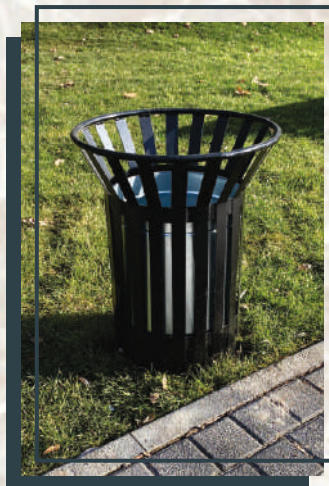

Высота: 720мм
Ширина: 430мм
Длина: 430мм

18 525р

урна «Верти»

Высота: 650мм
Ширина: 510мм
Длина: 510мм

21 450р

урна «Ането»

Высота: 750мм
Ширина: 380мм
Длина: 520мм

21 775р