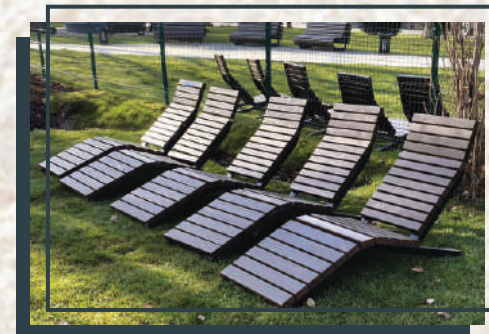

скамья «Марго»

Высота: 850мм
Ширина: 600мм
Длина: 2000мм

36 075р

скамья «Вернус»

Высота: 750мм
Ширина: 2000мм
Длина: 750мм

36 075р

скамья «Прагма»

Высота: 840мм
Ширина: 750мм
Длина: 1800мм

35 750р

Лежак парковый

Высота: 925мм
Ширина: 1625мм
Длина: 600мм

38 025р

скамья «Граталь»

Высота: 900мм
Ширина: 450мм
Длина: 1800мм

42 575р

скамья «Лиана»

Высота: 725мм
Ширина: 645мм
Длина: 2000мм

45 175р