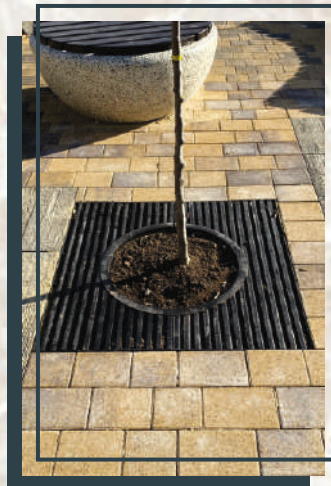

приствольная решетка «Стилус»

Высота: 40мм
Ширина: 1000мм
Длина: 1000мм

36 725р

приствольная решетка «Платан»

Диаметр внешний: 1500мм
Диаметр внутренний: 800мм

138 150р