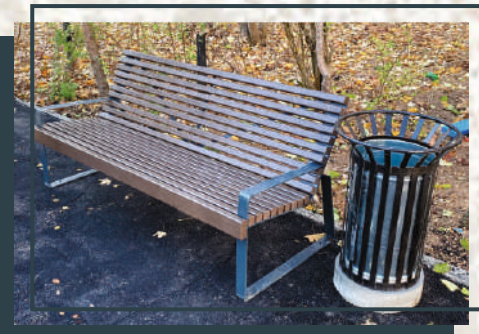

скамья «Вернус»

Высота: 750мм
Ширина: 2000мм
Длина: 750мм

36 075р

скамья «Прагма»

Высота: 840мм
Ширина: 750мм
Длина: 1800мм

35 750р

Лежак парковый

Высота: 925мм
Ширина: 1625мм
Длина: 600мм