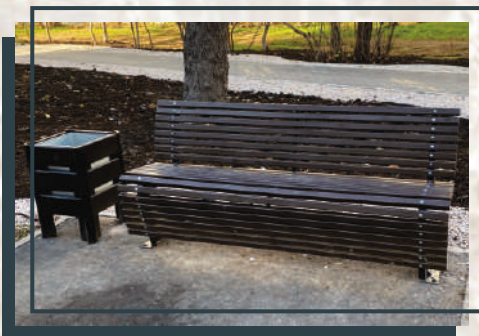

Высота: 500мм
Ширина: 700мм
Длина: 1000мм

31 525р

скамья «Курсо»

Высота: 780мм
Ширина: 750мм
Длина: 2000мм

37 375р

скамья «Марго»

Высота: 850мм
Ширина: 600мм
Длина: 2000мм

36 075р