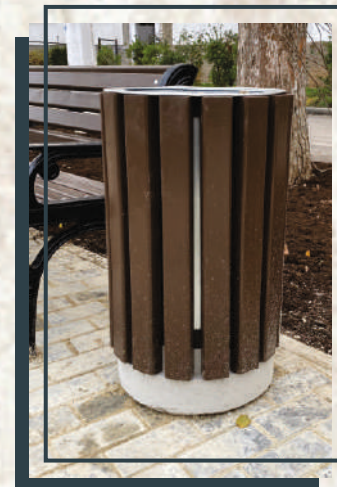

урна «Изана»

Высота: 600мм
Ширина: 350мм
Длина: 400мм

8 125р

урна «Редут»

Высота: 700мм
Ширина: 375мм
Длина: 375мм

9 685р

урна «Астазу»

Высота: 600мм
Ширина: 400мм
Длина: 400мм

8 125р

урна «Алли»

Высота: 1100мм
Ширина: 430мм
Длина: 430мм

11 375р

урна «Сано»

Высота: 600мм
Ширина: 400мм
Длина: 400мм

8 775р

урна «Базис»

Высота: 720мм
Ширина: 430мм
Длина: 430мм

18 525р