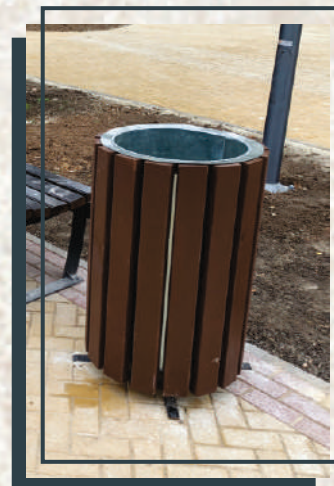

урна «Турбон»

Высота: 1000мм
Ширина: 500мм
Длина: 650мм

19 825р

урна «Винмаль»

Высота: 900мм
Ширина: 600мм
Длина: 600мм

21 125р

урна «Верти» на бетонном основании

Высота: 700мм
Ширина: 510мм
Длина: 510мм